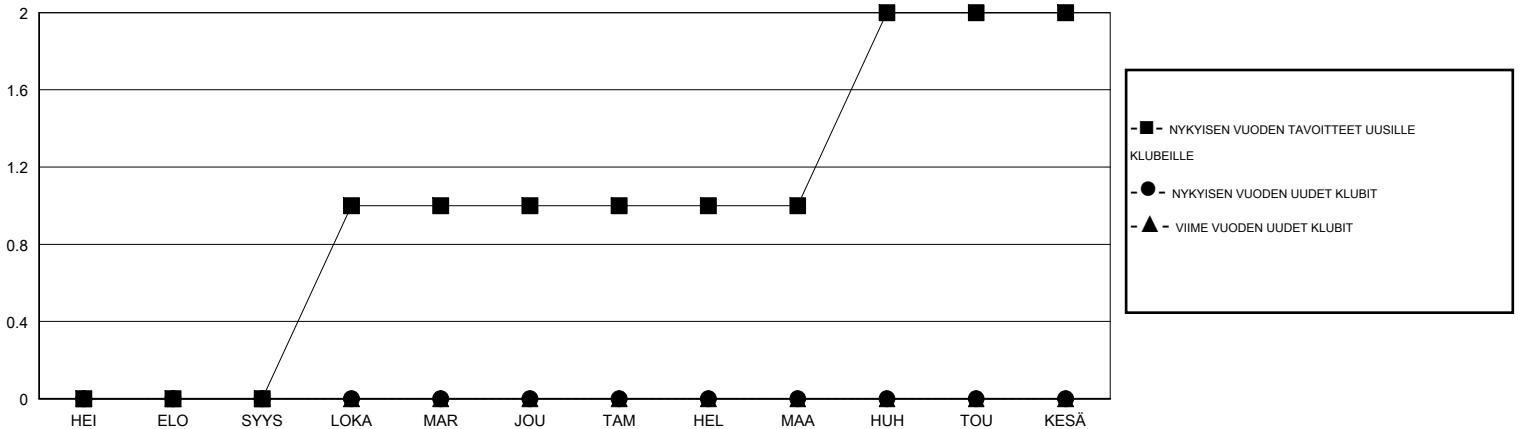

MONTHLY MEMBERSHIP PROGRESS REPORT

District 107 I

Results as of: 1/31/2020

GMT:

SIJAINI FINLAND

GMT VAALIPIIRI

Klubit				jäsenä			
TULOKSET 2019-2020				TULOKSET 2019-2020			
NELJÄNNES	UUDEN KLUBIN TAVOITE	UUDET KLUBIT	LOPETETUT KLUBIT	NELJÄNNES	JÄSENKASVUN NETTOTAVOITE	TOTEUTUNUT JÄSENKASVU	POISTETUT JÄSENET (mukaan lukien siirrot)
HEI/ELO/SYYS	0	0	0	HEI/ELO/SYYS	10	19	29
LOKA/MAR/JOU	1	0	2	LOKA/MAR/JOU	10	14	25
TAM/HEL/MAA	0	0	0	TAM/HEL/MAA	10	8	2
HUH/TOU/KESÄ	1	0	0	HUH/TOU/KESÄ	10	0	0

TAVOITTEET JA UUDET KLUBIT, KUMULATIIVINEN

TAVOITTEET JA JÄSENET, KUMULATIIVINEN

LAKKAUTETUT KLUBIT: 2

18 CLUBS OF 54 LISÄNNYT YHDEN TAI USEAMMAN UUTTA JÄSENTÄ

SUKUPUOLIJAKAUMA

MIES 838 (75.16%)
NAINEN 277 (24.84%)