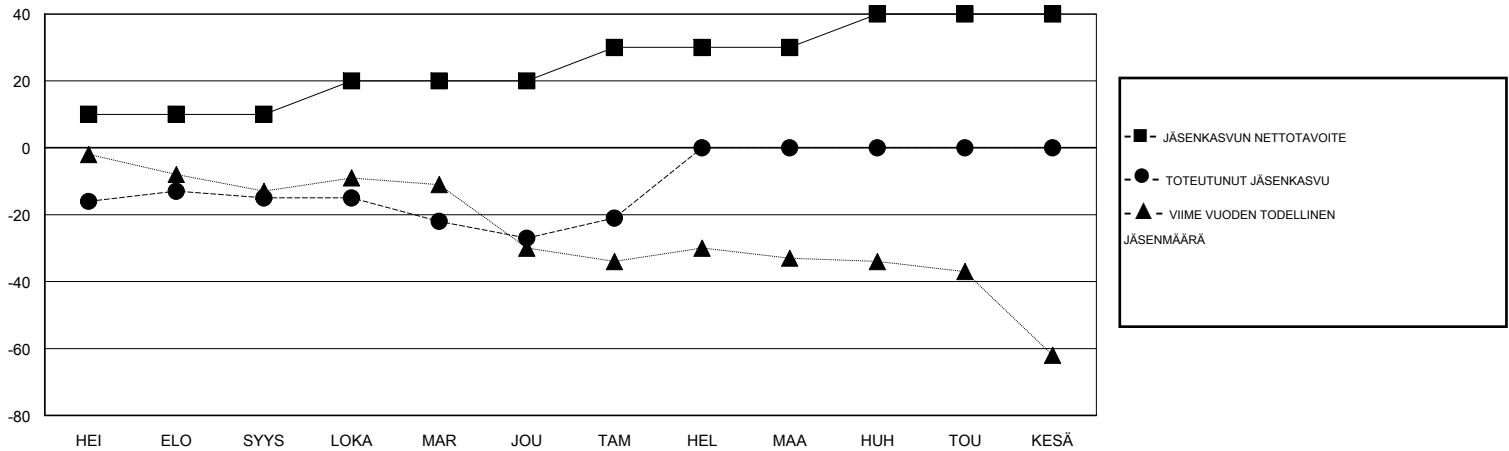

MONTHLY MEMBERSHIP PROGRESS REPORT

District 107 I

Results as of: 1/31/2020

GMT:

SIJAINI FINLAND

GMT VAALIPIIRI

Klubit				jäsenä			
TULOKSET 2019-2020				TULOKSET 2019-2020			
NELJÄNNES	UUDEN KLUBIN TAVOITE	UUDET KLUBIT	LOPETETUT KLUBIT	NELJÄNNES	JÄSENKASVUN NETTOTAVOITE	TOTEUTUNUT JÄSENKASVU	POISTETUT JÄSENET (mukaan lukien siirrot)
HEI/ELO/SYYS	0	0	0	HEI/ELO/SYYS	10	19	29
LOKA/MAR/JOU	1	0	2	LOKA/MAR/JOU	10	14	25
TAM/HEL/MAA	0	0	0	TAM/HEL/MAA	10	8	2
HUH/TOU/KESÄ	1	0	0	HUH/TOU/KESÄ	10	0	0

TAVOITTEET JA UUDET KLUBIT, KUMULATIIVINEN

TAVOITTEET JA JÄSENET, KUMULATIIVINEN

LAKKAUTETUT KLUBIT: 2

18 CLUBS OF 54 LISÄNNYT YHDEN TAI USEAMMAN UUTTA JÄSENTÄ

SUKUPUOLIJAKAUMA

MIES 838 (75.16%)
NAINEN 277 (24.84%)